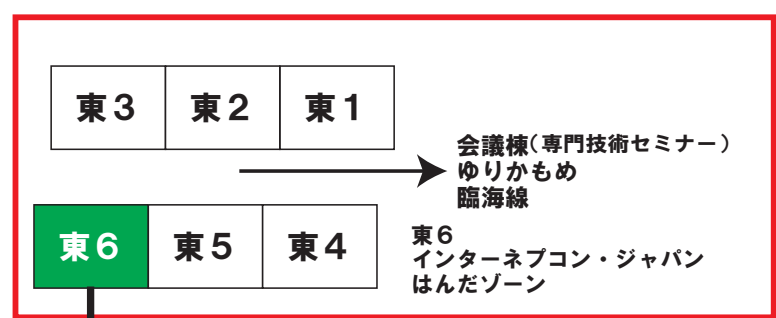

日本スペリア社のブース No. 東 31-12

東京ビッグサイト 東展示棟

東6 ホール出入口
East Hall 6 Entrance/Exit