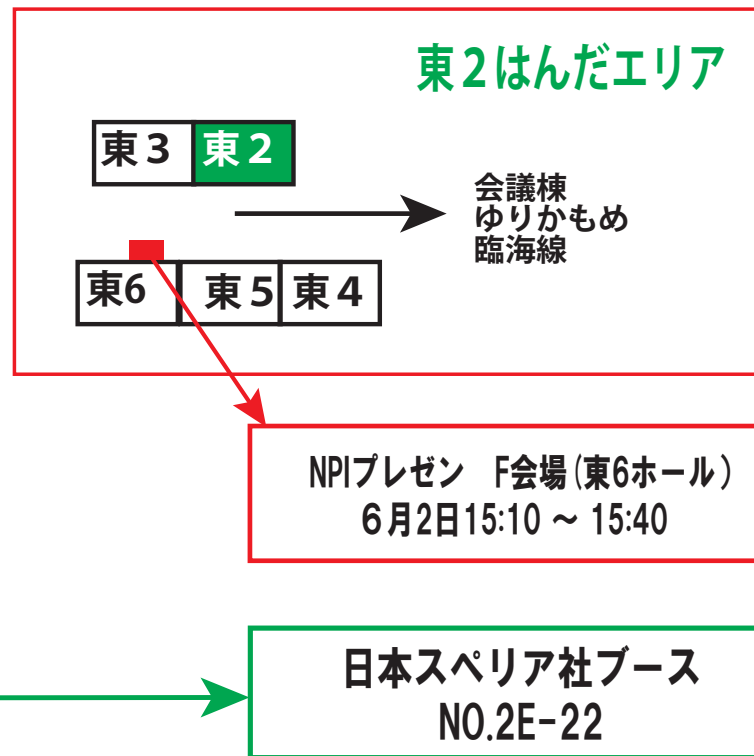

日本スペリア社のブース No.2E-22

東2ホール (日本スペリア社ブース)

東京ビッグサイト東展示棟

東2はんだエリア

会議棟
 ゆりかもめ
 臨海線

NPIプレゼン F会場(東6ホール)
 6月2日15:10 ~ 15:40

日本スペリア社ブース
 NO.2E-22

東2ホール出入口
 (Hall 2 Entrance/Exit)