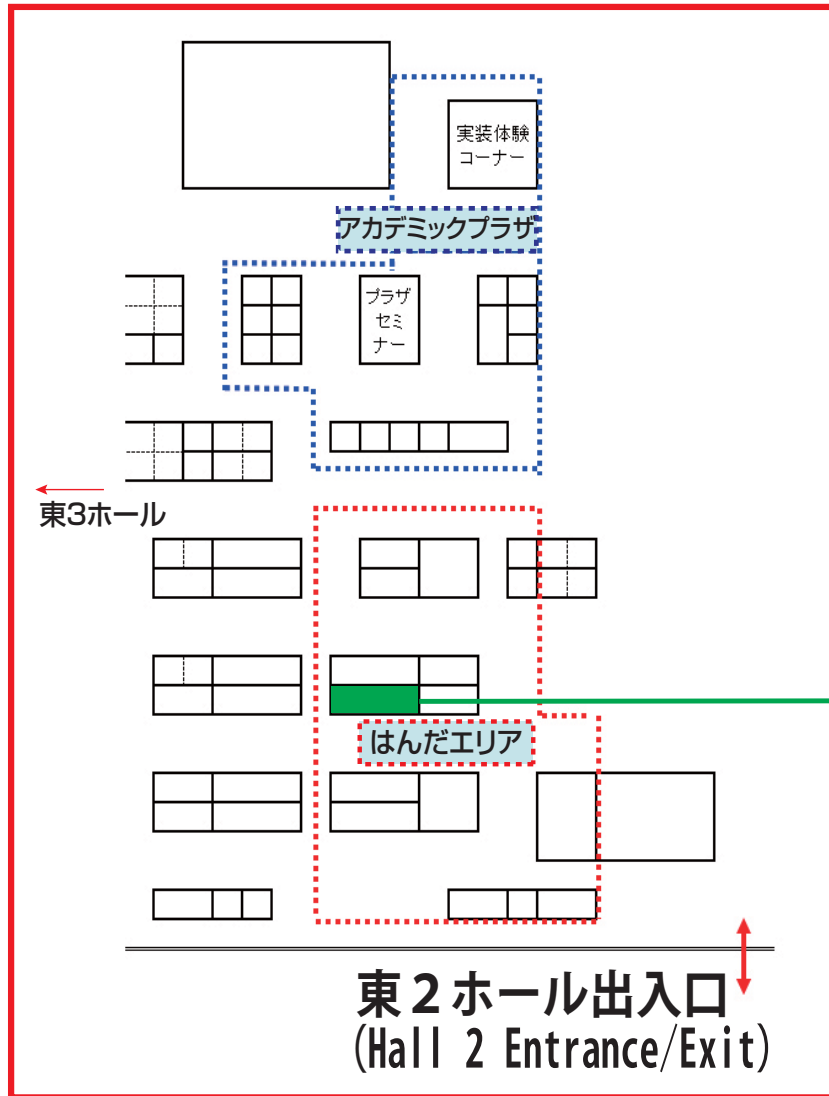

日本スペリア社のブース No.2E-22

東2ホール (日本スペリア社ブース)

東京ビッグサイト東展示棟

東2はんだエリア

会議棟
 ゆりかもめ
 臨海線

NPIプレゼン F会場(東6ホール)
 6月2日15:10 ~ 15:40

日本スペリア社ブース
 NO.2E-22

東2ホール出入口
 (Hall 2 Entrance/Exit)