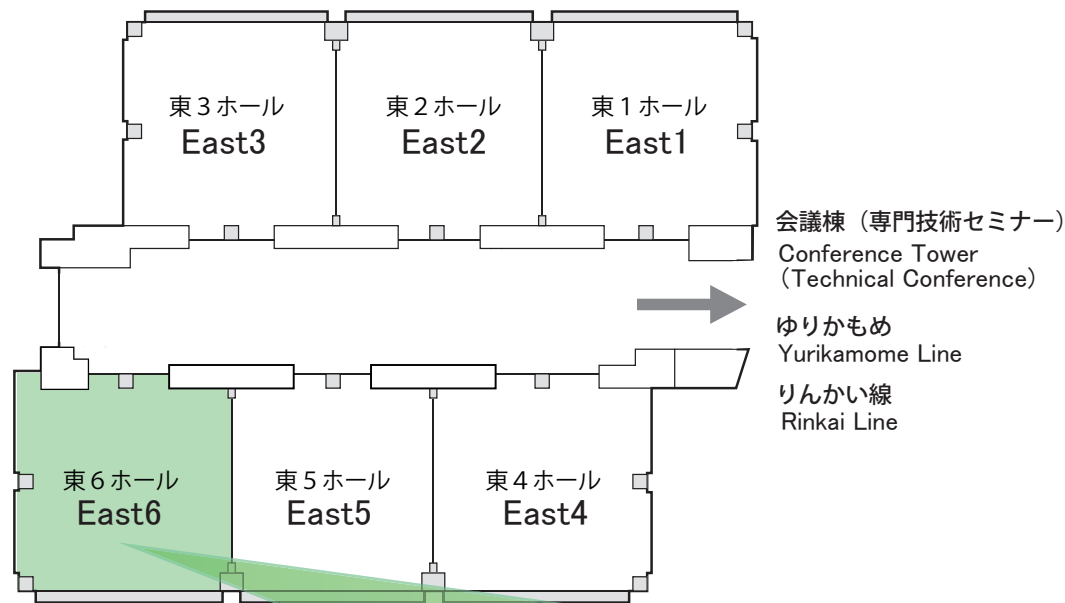

日本スペリア社ブース No. 東 30-13

NIHON SUPERIOR's Booth No. East 30-13

■ 東京ビッグサイト東展示棟 1F

Tokyo Big Sight East Exhibition Hall

東6ホール出入口
East Hall 6 Entrance/Exit